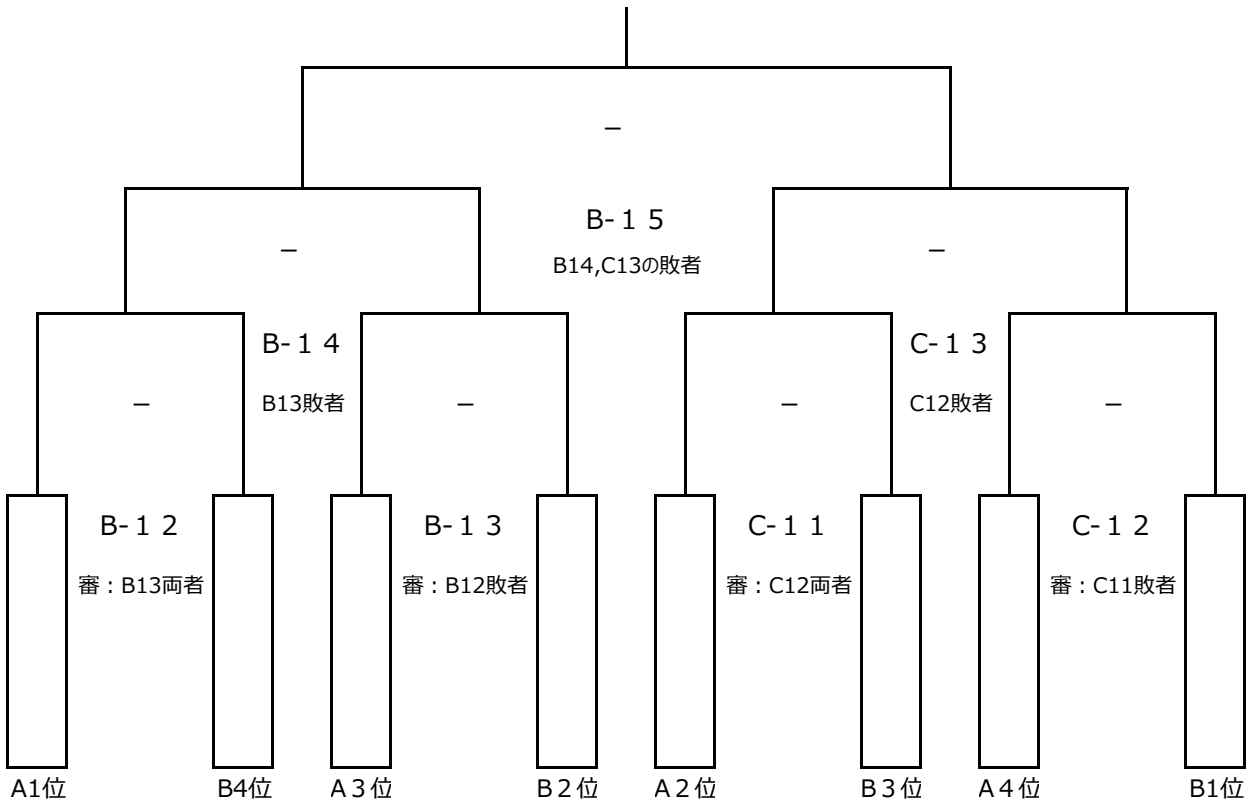

・進行表の数字が抽選番号となります。

・試合、審判にはいないチームは休憩となります。

長岡地区新人戦交流会兼シードチーム決定戦・女子【Bグループ】

平成30年1月8日(月) 会場：みしま体育館 (B・コート)

予選リーグ戦・試合進行表

Bコート 笛：長				
1	8		-	14
	審判：10			
2	10		-	12
	審判：8			
3	8		-	12
	審判：10			
4	13		-	12
	審判：8			
5	8		-	10
	審判：13			
6	10		-	13
	審判：8			
7	10		-	11
	審判：13			
8	13		-	8
	審判：11			
9	8		-	11
	審判：9			
10	8		-	9
	審判：13			
11	11		-	13
	審判：12			

・全試合21点(上限)×1セットマッチ、5分合同練習後、キャプテントスを行い速やかに試合に入る。

・進行表の数字が抽選番号となります。

・試合、審判にはっていないチームは休憩となります。

長岡地区新人戦交流会兼シードチーム決定戦<女子>

◆新人大会シード決定トーナメント単

・全試合21点(上限)×1セットマッチ

※上位4チームが新人大会の第1～4シードになります。

◆交流リーグ戦

・全試合21点(上限)×1セットマッチ

・組合せはグループリーグ戦終了後、各グループの5～7位チームによる抽選で決定します。

・審判は試合を行わないチームが行います。