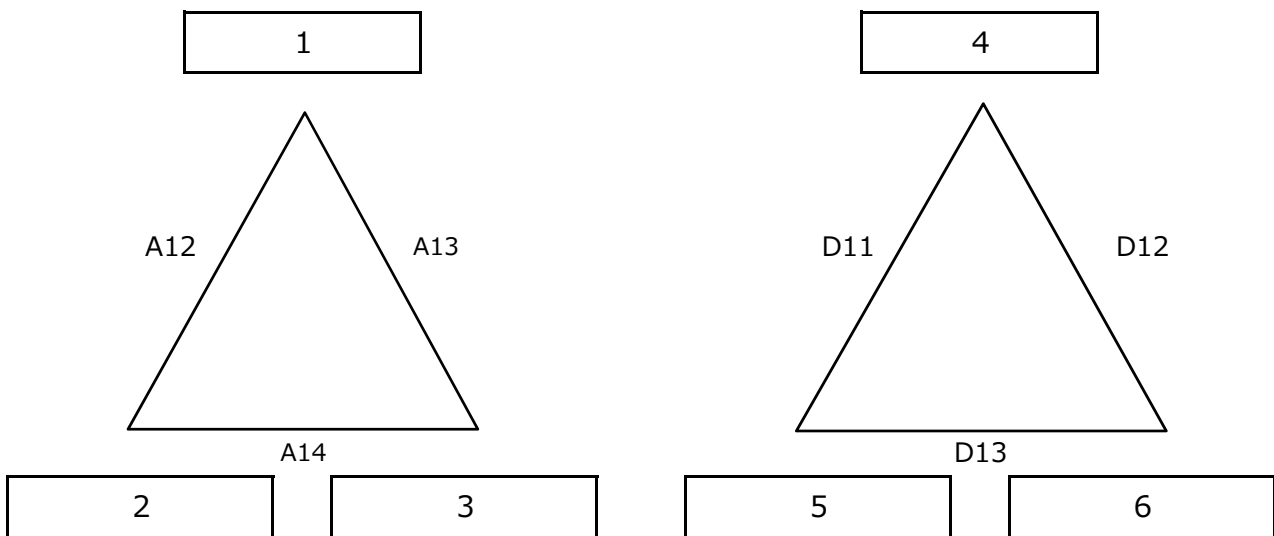

・全試合21点(上限)×1セットマッチ、5分合同練習後、キャプテントスを行い速やかに試合に入る。

・進行表の数字が抽選番号となります。

・試合、審判にはっていないチームは休憩となります。

長岡地区新人戦交流会兼シードチーム決定戦<女子>

◆新人大会シード決定トーナメント単

・全試合21点(上限)×1セットマッチ

※上位4チームが新人大会の第1～4シードになります。

◆交流リーグ戦

・全試合21点(上限)×1セットマッチ

・組合せはグループリーグ戦終了後、各グループの5～7位チームによる抽選で決定します。

・審判は試合を行わないチームが行います。